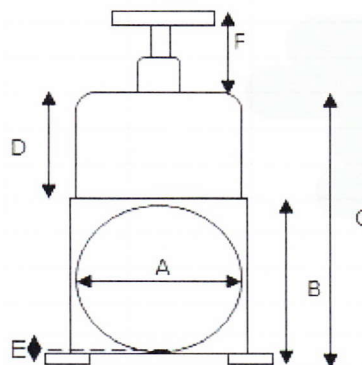

PVC Absperrschieber Valterra und Drück

A	B	C	D	E	F	Max Drück in MWK
Ø110mm	150	285	135	20	60	2

Die Valterra Absperrschieber wird standard geliefert mit ein Verlängerungsmutter (sieh Vergrößerung). Auf Anfrage kann die Mutter ersetzt werden für Handgriff A, B oder C.

A	B	C	D	E	F	Max Drück in MWK
Ø160mm	240	395	155	15	110	2

Die Drückabsperreschieber Ø160mm wird geliefert mit ein standard Handgriff wie auf die Foto.

Sowohl die Valterra Absperrschieber Ø110mm wie die Drückabsperreschieber Ø160mm können, wann nötig, geliefert werden mit ein Verlängerung von 1 Meter. Die Verlängerung kann bei beide möglichkeiten geliefert werden mit Handgriff A, B oder C.