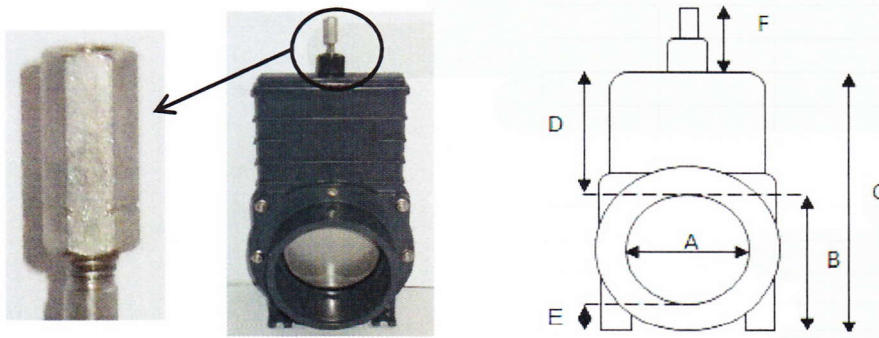

PVC Absperrschieber Valterra und Drück

A	B	C	D	E	F	Max Drück in MWK
Ø110mm	150	285	135	20	60	2

Die Valterra Absperrschieber wird standard geliefert mit ein Verlängerungsmutter (sieh Vergrößerung). Auf Anfrage kann die Mutter ersetzt werden für Handgriff A, B oder C.

A	B	C	D	E	F	Max Drück in MWK
Ø160mm	240	395	155	15	110	2

Die Drückabsperreschieber Ø160mm wird geliefert mit ein standard Handgriff wie auf die Foto.

Sowohl die Valterra Absperrschieber Ø110mm wie die Drückabsperreschieber Ø160mm können, wann nötig, geliefert werden mit ein Verlängerung von 1 Meter. Die Verlängerung kann bei beide möglichkeiten geliefert werden mit Handgriff A, B oder C.