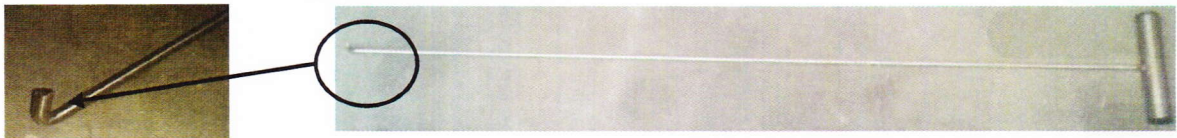

Wandschieber Edelstahl/Kunststoff

A	B	C	D	E	F	G
833mm	845mm	40mm	410mm	775mm	543mm	495mm

Die standard Maß für die Öffnung ist maximal 500x500mm.

Achtung: diese Scheiber verschlamm nach ein Anzahl Tagen mit Mits und ist darum nicht passend für wasserdichte Abschluss!!!

Diese Wandschieber wird standard geliefert mit die folgende Befestigungsmaterialien:

- > 6x Edelstahl Holzschraube 10mm Länge 70mm
- > 6x Körperring 10mm
- > 6x Dübel 12mm
- > 1x Tube blackseal Kitt

Standard liefern wir ein bedienhaken von 0,5 Meter, 1 Meter oder 1,5 Meter.

Langere Längere auf Anfrage.

Wir können auch, wann nötig, ein Verlängerung von 1,5 Meter liefern. Mit das Kupplungsstück, von 125mm, kann die Länge angepasst werden. Andere Länge auf Anfrage.

Auf Anfrage können wir auch ein Schieber liefern komplett aus Edelstahl.