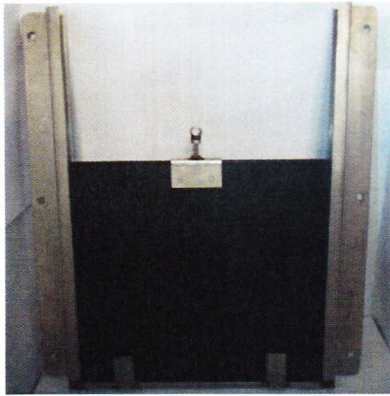

Wandschieber Edelstahl/Kunststoff

A	B	C	D	E	F	G
833mm	845mm	40mm	410mm	775mm	543mm	495mm

Die standard Maß für die Öffnung ist maximal 500x500mm.

Achtung: diese Scheiber verschlamm nach ein Anzahl Tagen mit Mits und ist darum nicht passend für wasserdichte Abschluss!!!

Diese Wandschieber wird standard geliefert mit die folgende Befestigungsmaterialien:

- > 6x Edelstahl Holzschraube 10mm Länge 70mm
- > 6x Körperring 10mm
- > 6x Dübel 12mm
- > 1x Tube blackseal Kitt

Standard liefern wir ein bedienhaken von 0,5 Meter, 1 Meter oder 1,5 Meter.