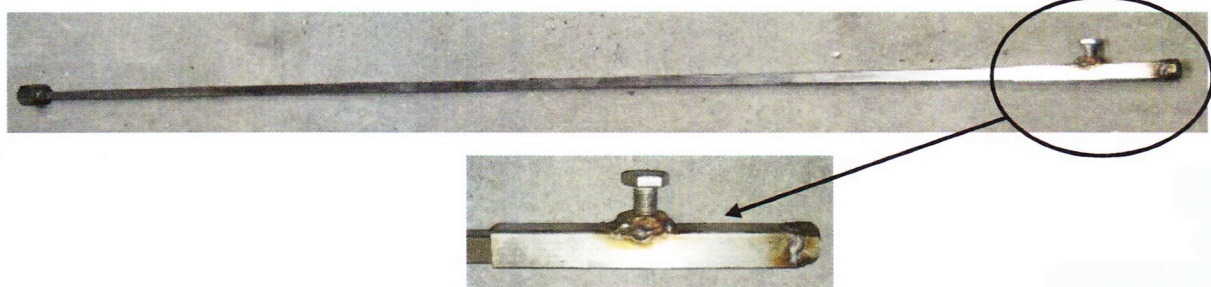

Wandschieber Edelstahl/Kunststoff

A	B	C	D	E	F	G
833mm	845mm	40mm	410mm	775mm	543mm	495mm

Die standard Maß für die Öffnung ist maximal 500x500mm.

Achtung: diese Scheiber verschlamm nach ein Anzahl Tagen mit Mits und ist darum nicht passend für wasserdichte Abschluss!!!

Diese Wandschieber wird standard geliefert mit die folgende Befestigungsmaterialien:

- > 6x Edelstahl Holzschraube 10mm Länge 70mm
- > 6x Körperring 10mm
- > 6x Dübel 12mm
- > 1x Tube blackseal Kitt

Standard liefern wir ein bedienhaken von 0,5 Meter, 1 Meter oder 1,5 Meter.

Langere Längere auf Anfrage.

Wir können auch, wann nötig, ein Verlängerung von 1,5 Meter liefern. Mit das Kupplungsstück, von 125mm, kann die Länge angepasst werden. Andere Länge auf Anfrage.

Auf Anfrage können wir auch ein Schieber liefern komplett aus Edelstahl.