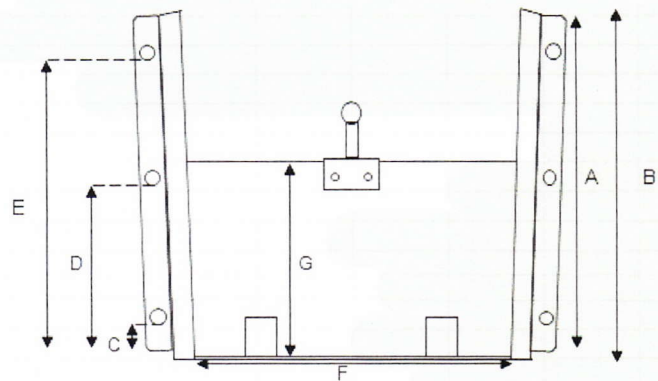

Wandschieber Edelstahl/Kunststoff

A	B	C	D	E	F	G
833mm	845mm	40mm	410mm	775mm	543mm	495mm

Die standard Maß für die Öffnung ist maximal 500x500mm.

Achtung: diese Scheiber verschlamm nach ein Anzahl Tagen mit Mits und ist darum nicht passend für wasserdichte Abschluss!!!

Diese Wandschieber wird standard geliefert mit die folgende Befestigungsmaterialien:

- > 6x Edelstahl Holzschraube 10mm Länge 70mm
- > 6x Körperring 10mm
- > 6x Dübel 12mm
- > 1x Tube blackseal Kitt

Standard liefern wir ein bedienhaken von 0,5 Meter, 1 Meter oder 1,5 Meter.

Langere Längere auf Anfrage.

Wir können auch, wann nötig, ein Verlängerung von 1,5 Meter liefern. Mit das Kupplungsstück, von 125mm, kann die Länge angepasst werden. Andere Länge auf Anfrage.

Auf Anfrage können wir auch ein Schieber liefern komplett aus Edelstahl.