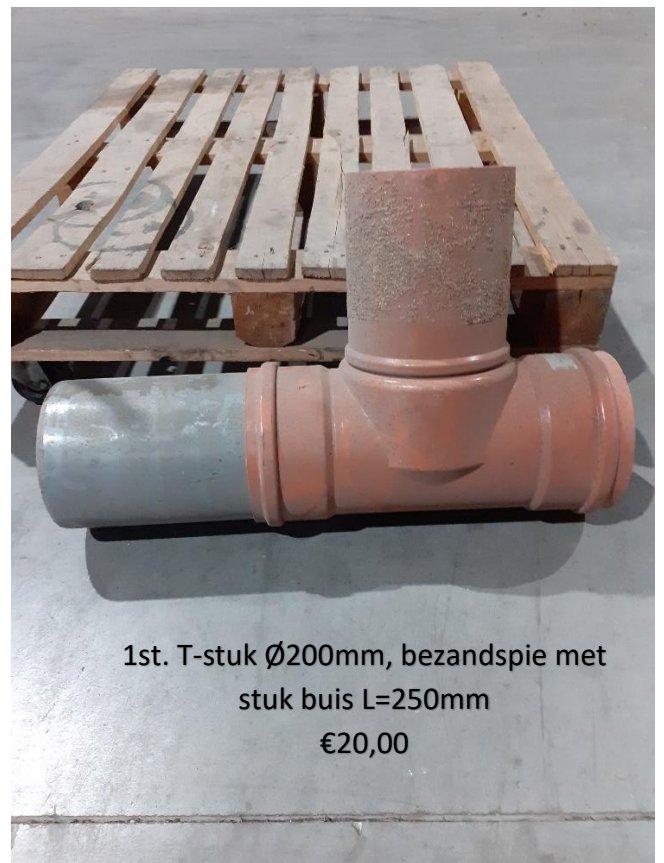

2st. T-stuk Ø200mm, bezand spie  
€20,00 p/st

1st. T-stuk Ø200mm, bezandspie met  
stuk buis L=250mm  
€20,00

1st. T-stuk 90° Ø200mm, op voet, pp, 3xmof  
€15,00

2st. T-stuk 90° Ø200mm, op voet 2xmof,  
vernauwingsringbezend spie L=160mm  
€20,00 p/st

1st. Bezande bocht met mof Ø200mm  
€33,40

Stukje buis passens in PVC buis Ø200mm  
33st. L=90mm €6,00 p/st  
1st. L=180mm €6,50  
2st. L=300mm €8,00 p/st

35st. FOG oplegrand passend in  
buis Ø200mm L=120mm  
€15,00 p/st