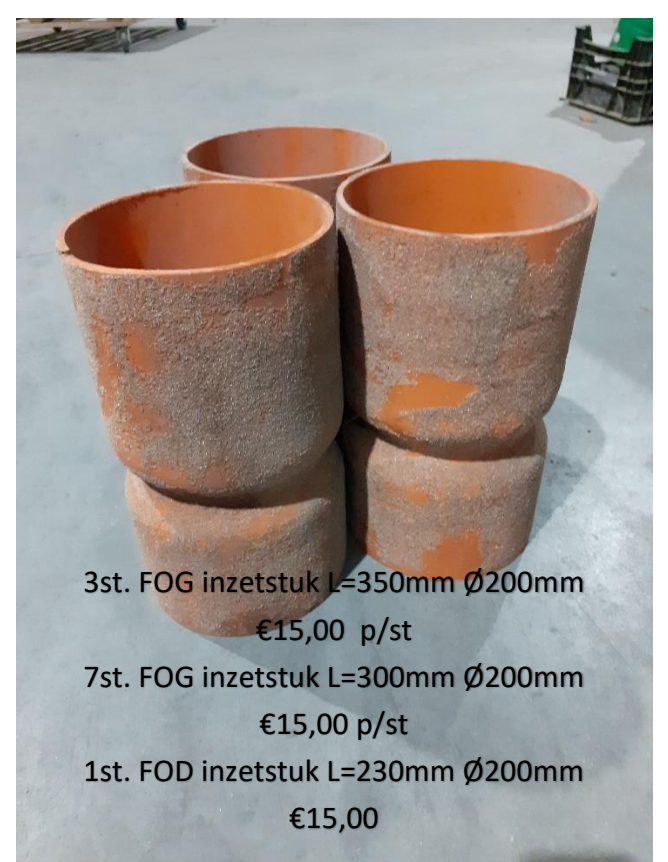

2st. T-stuk Ø200mm, bezand spie  
€20,00 p/st

1st. T-stuk Ø200mm, bezandspie met  
stuk buis L=250mm  
€20,00

1st. T-stuk 90° Ø200mm, op voet, pp, 3xmof  
€15,00

2st. T-stuk 90° Ø200mm, op voet 2xmof,  
vernauwingsringbezend spie L=160mm  
€20,00 p/st

1st. Bezande bocht met mof Ø200mm  
€33,40

Stukje buis passens in PVC buis Ø200mm  
33st. L=90mm €6,00 p/st  
1st. L=180mm €6,50  
2st. L=300mm €8,00 p/st

35st. FOG oplegrand passend in  
buis Ø200mm L=120mm  
€15,00 p/st

3st. FOG inzetstuk L=350mm Ø200mm  
€15,00 p/st  
7st. FOG inzetstuk L=300mm Ø200mm  
€15,00 p/st  
1st. FOD inzetstuk L=230mm Ø200mm  
€15,00

Prijzen zoals genoemd zijn excl. BTW en verzendkosten

Jovas Agro International BV